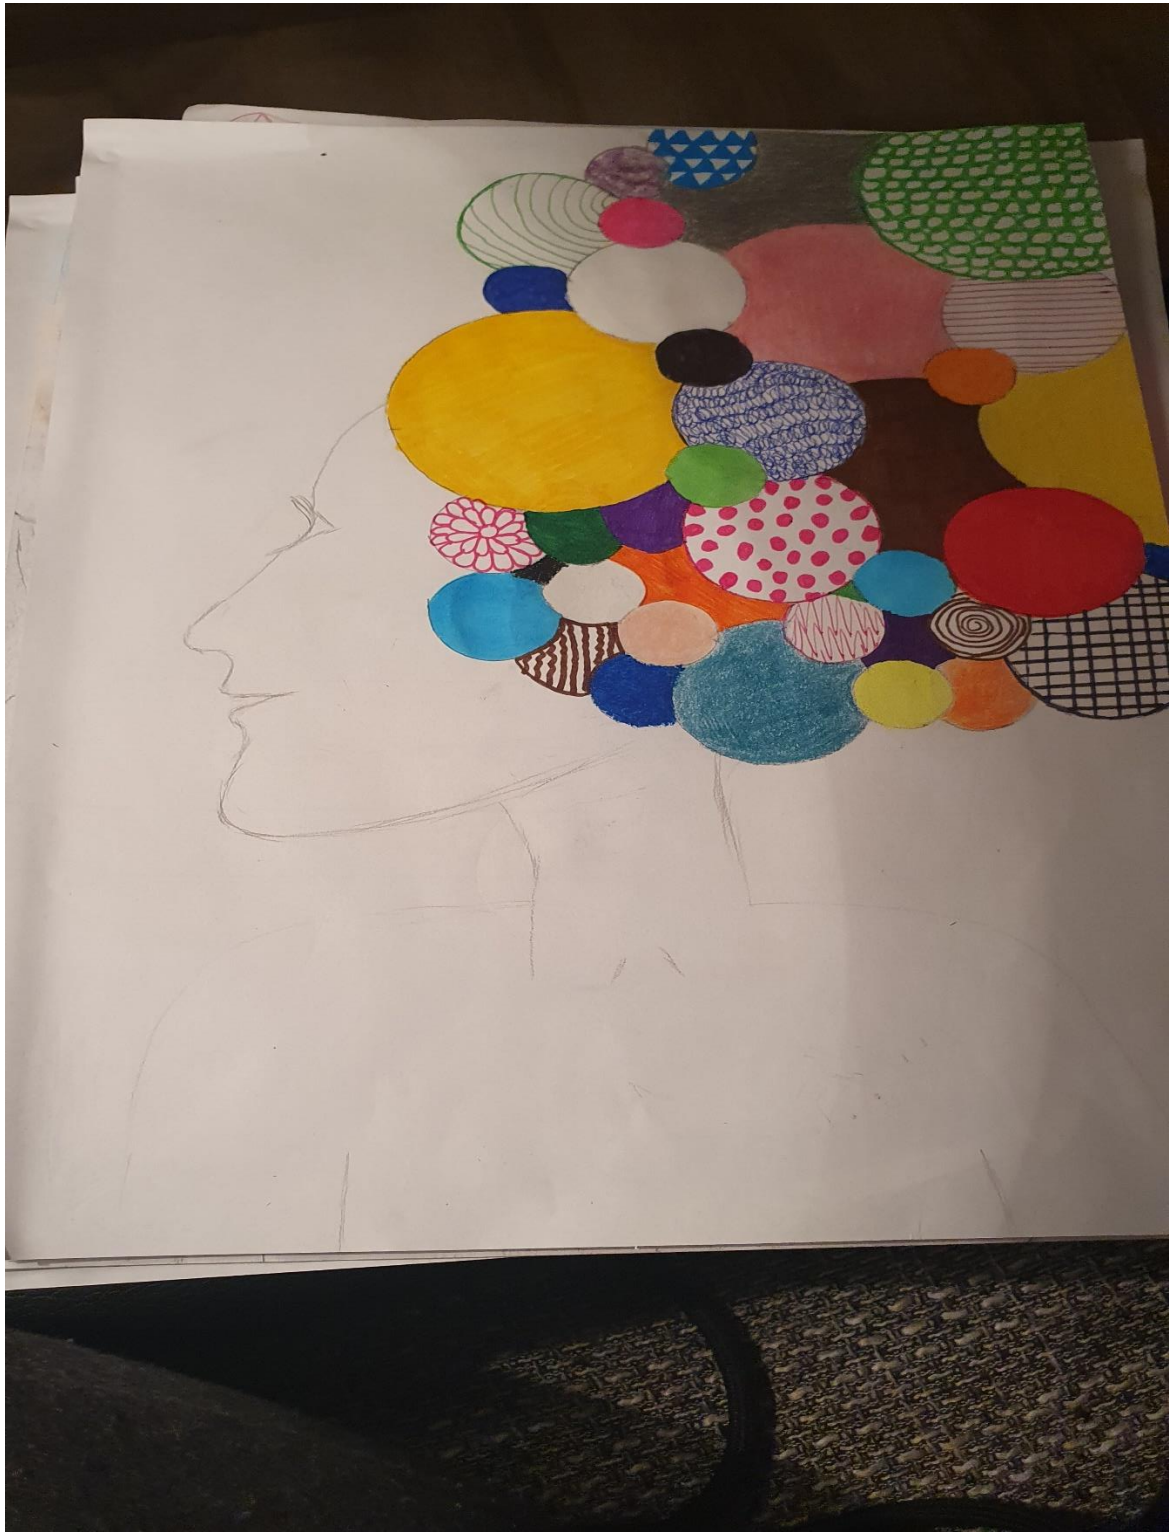

P2 – Das Tier in mir

Mit Schminke auf DIN A4 gemalt. Benutzt wurden dafür Schminkepinsel und Schwämmchen.

Mondfinsternis: Das rote ist mit Lippenstift gemalt und Liedschatten. Das schwarze ist Wimperntusche und der Mond ist mit Highlighter gemalt.

Berge: Das braune ist Makeup und der Himmel, sowie die Sonne ist mit Liedschatten gemalt. Der Regen ist mit glitzer Lipgloss entstanden.

Die Kreise sind mit Filzstiften und Bundstiften ausgemalt.
DIN A4 Größe.

Die Person ist mit Acrylfarbe ausgemalt.

Man kann Menschen nur vors Gesicht und nicht in den Kopf gucken. Das Gesicht kann ein schönen und heilen Anschein machen und in echt ist die Person verletzt.

Gezeichnet wurde mit Bleistift und Buntstiften auf DIN-A4 Papier.

Mit Kaffeesatz auf DIN A3 Papier gemalt.

Gegensätze: Die Rosen sind aus Schaumstoff und die Blätter und das Gras sind echt.

Mit Kartoffelscheiben und Acrylfarbe auf DIN A4 Papier.

MEHR TIERWOHL FÜR BESONDERE QUALITÄT