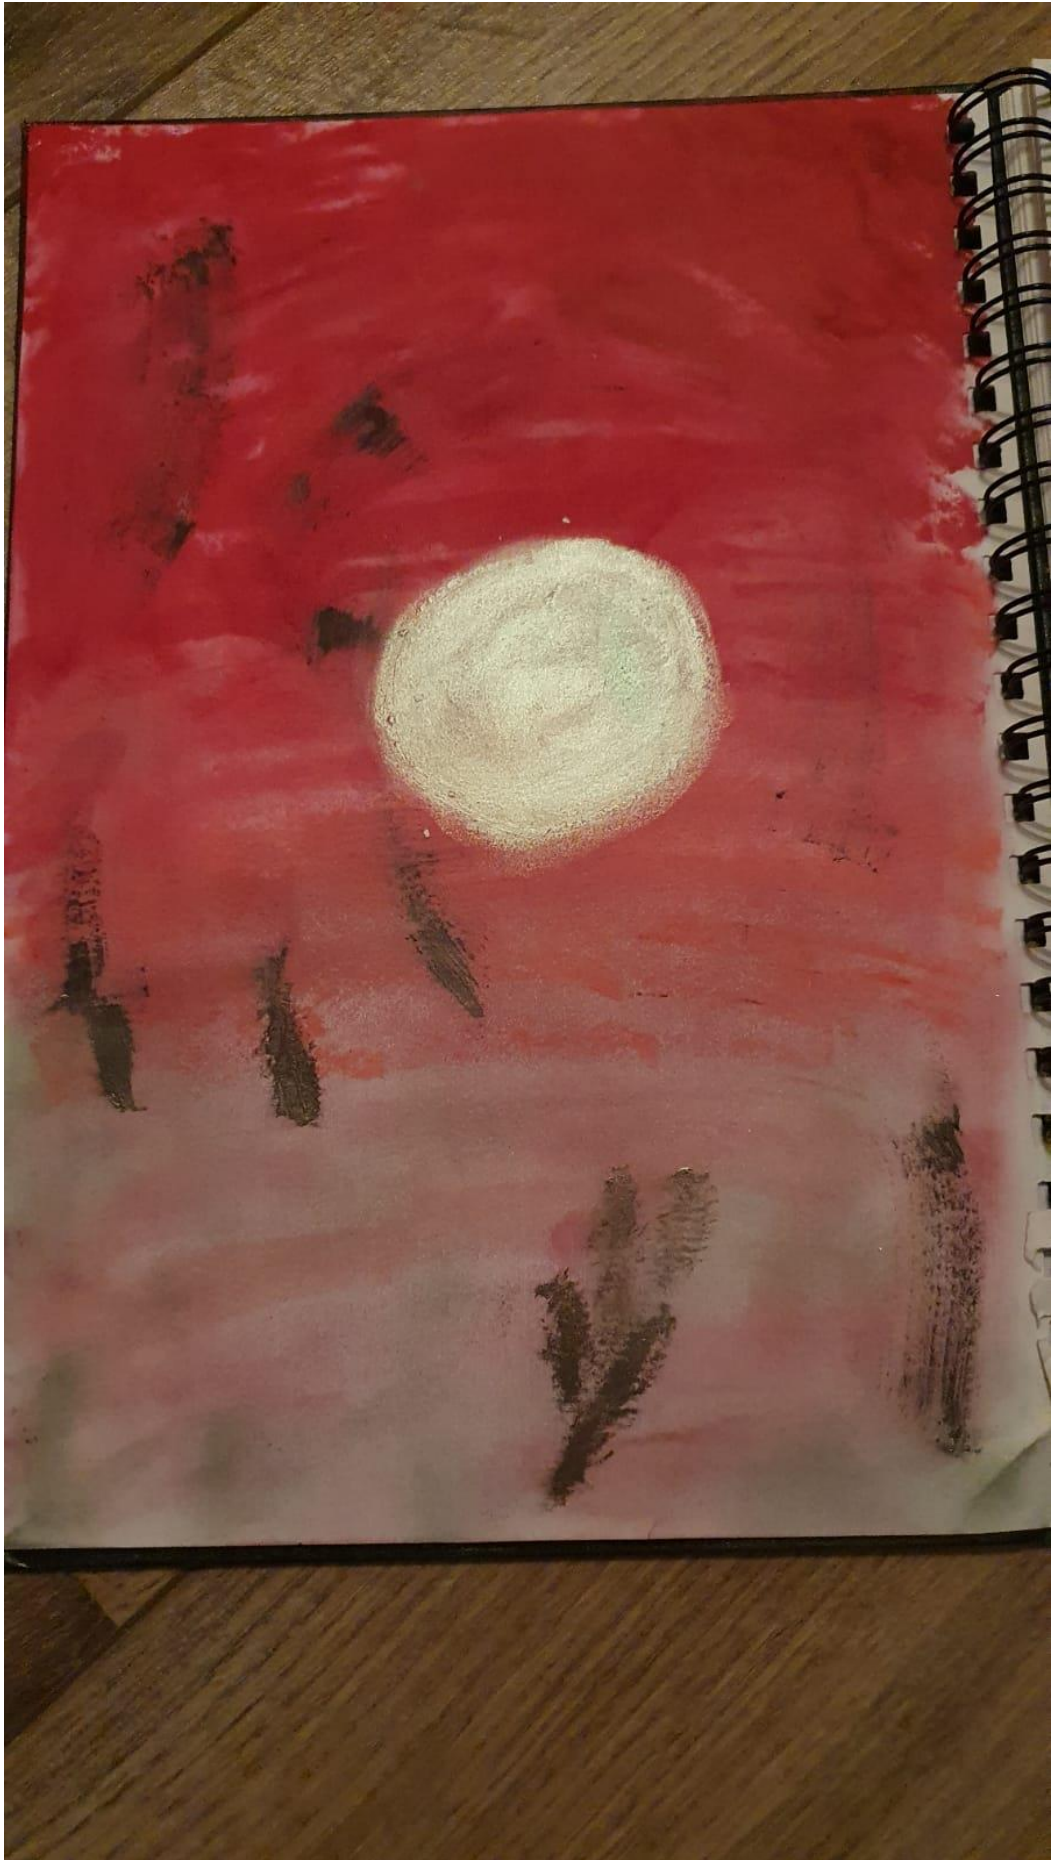

P2 – Das Tier in mir

Mit Schminke auf DIN A4 gemalt. Benutzt wurden dafür Schminkepinsel und Schwämmchen.

Mondfinsternis: Das rote ist mit Lippenstift gemalt und Liedschatten. Das schwarze ist Wimperntusche und der Mond ist mit Highlighter gemalt.

Berge: Das braune ist Makeup und der Himmel, sowie die Sonne ist mit Liedschatten gemalt. Der Regen ist mit glitzer Lipgloss entstanden.

Die Kreise sind mit Filzstiften und Bundstiften ausgemalt.
DIN A4 Größe.

Die Person ist mit Acrylfarbe ausgemalt.

Man kann Menschen nur vors Gesicht und nicht in den Kopf gucken. Das Gesicht kann ein schönen und heilen Anschein machen und in echt ist die Person verletzt.

Gezeichnet wurde mit Bleistift und Buntstiften auf DIN-A4 Papier.