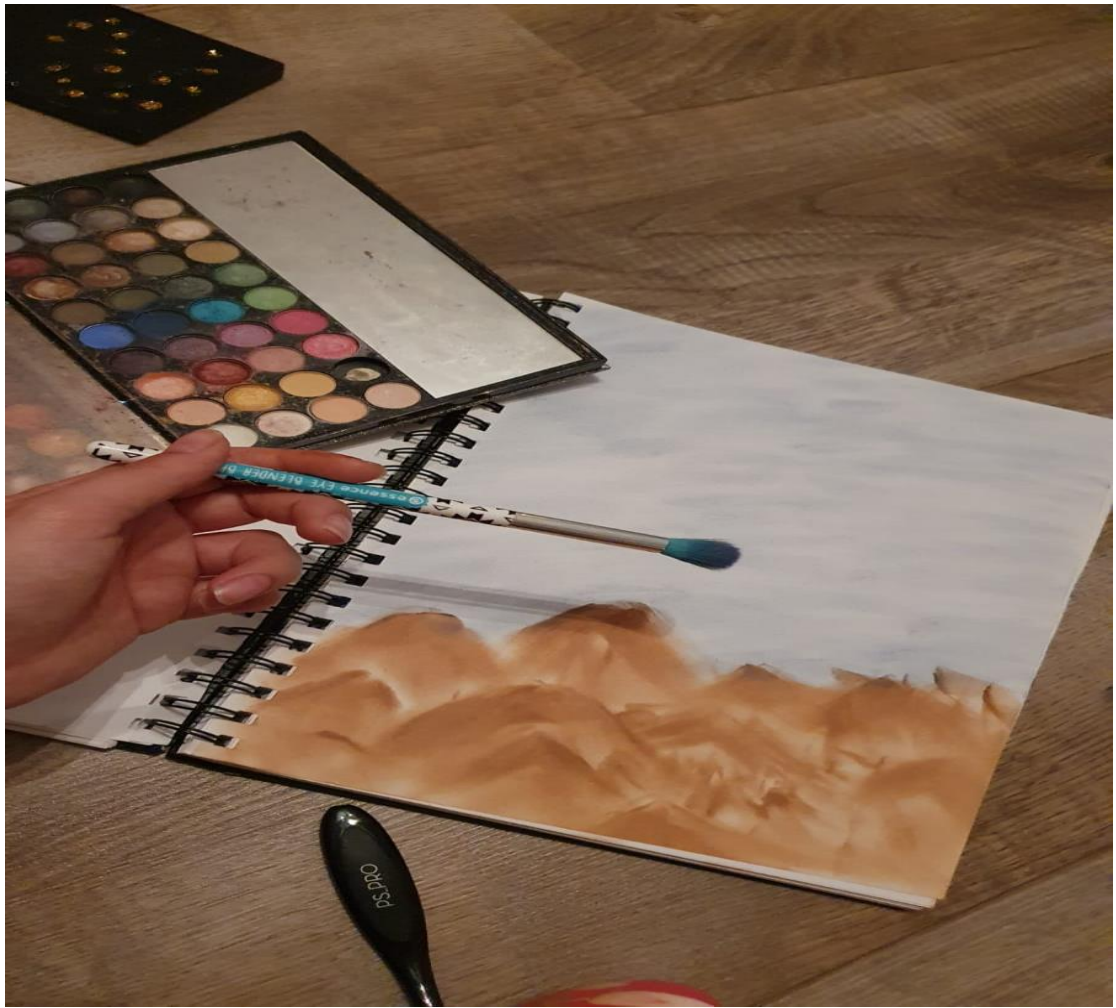

P2 – Das Tier in mir

Mit Schminke auf DIN A4 gemalt. Benutzt wurden dafür Schminkepinsel und Schwämmchen.

Mondfinsternis: Das rote ist mit Lippenstift gemalt und Liedschatten. Das schwarze ist Wimperntusche und der Mond ist mit Highlighter gemalt.

Berge: Das braune ist Makeup und der Himmel, sowie die Sonne ist mit Liedschatten gemalt. Der Regen ist mit glitzer Lipgloss entstanden.

Die Kreise sind mit Filzstiften und Bundstiften ausgemalt.
DIN A4 Größe.

Die Person ist mit Acrylfarbe ausgemalt.

Man kann Menschen nur vors Gesicht und nicht in den Kopf gucken. Das Gesicht kann ein schönen und heilen Anschein machen und in echt ist die Person verletzt.

Gezeichnet wurde mit Bleistift und Buntstiften auf DIN-A4 Papier.