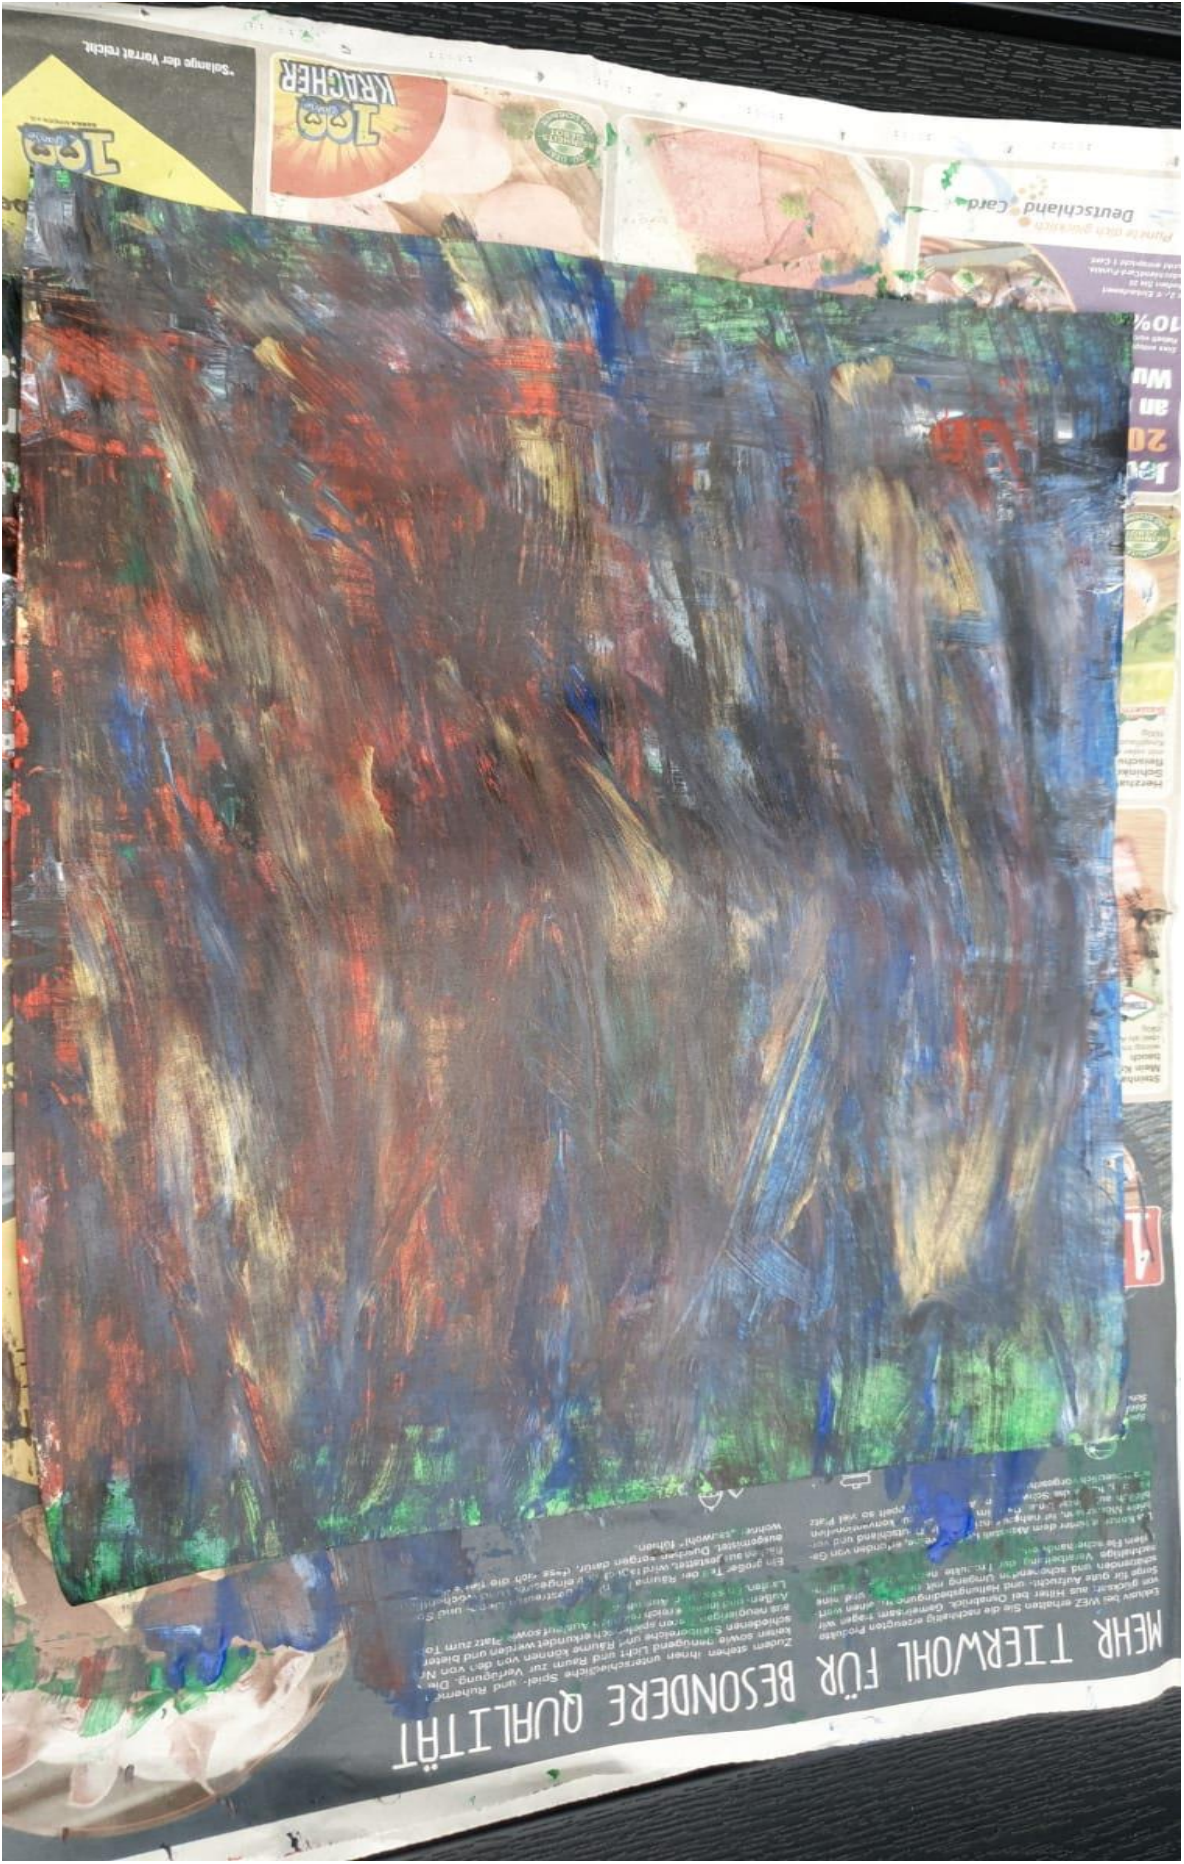

P2 – Das Tier in mir

Mit Schminke auf DIN A4 gemalt. Benutzt wurden dafür Schminkepinsel und Schwämmchen.

Mondfinsternis: Das rote ist mit Lippenstift gemalt und Liedschatten. Das schwarze ist Wimperntusche und der Mond ist mit Highlighter gemalt.

Berge: Das braune ist Makeup und der Himmel, sowie die Sonne ist mit Liedschatten gemalt. Der Regen ist mit glitzer Lipgloss entstanden.

Die Kreise sind mit Filzstiften und Bundstiften ausgemalt.
DIN A4 Größe.

Die Person ist mit Acrylfarbe ausgemalt.

Man kann Menschen nur vors Gesicht und nicht in den Kopf gucken. Das Gesicht kann ein schönen und heilen Anschein machen und in echt ist die Person verletzt.

Gezeichnet wurde mit Bleistift und Buntstiften auf DIN-A4 Papier.

Mit Kaffeesatz auf DIN A3 Papier gemalt.

Gegensätze: Die Rosen sind aus Schaumstoff und die Blätter und das Gras sind echt.

Mit Kartoffelscheiben und Acrylfarbe auf DIN A4 Papier.

MEHR TIERWOHL FÜR BESONDERE QUALITÄT