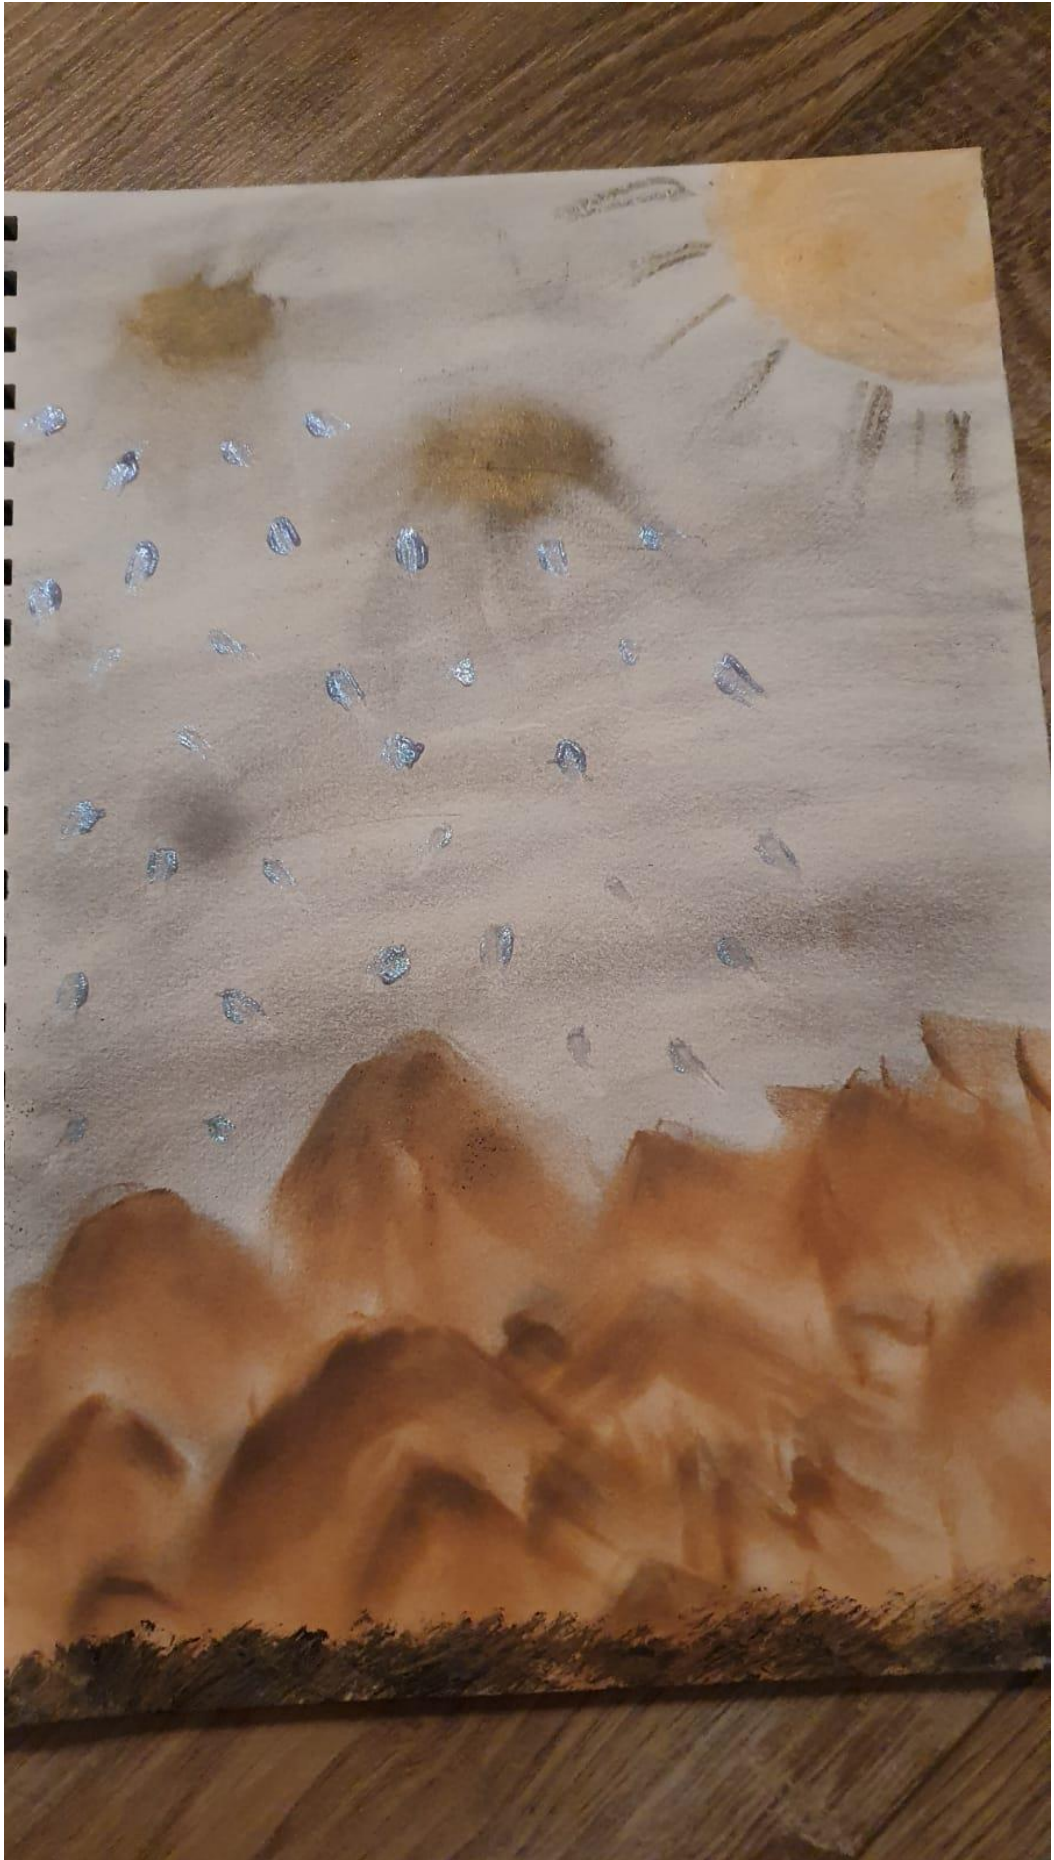

P2 – Das Tier in mir

Mit Schminke auf DIN A4 gemalt. Benutzt wurden dafür Schminkepinsel und Schwämmchen.

Mondfinsternis: Das rote ist mit Lippenstift gemalt und Liedschatten. Das schwarze ist Wimperntusche und der Mond ist mit Highlighter gemalt.

Berge: Das braune ist Makeup und der Himmel, sowie die Sonne ist mit Liedschatten gemalt. Der Regen ist mit glitzer Lipgloss entstanden.

Die Kreise sind mit Filzstiften und Bundstiften ausgemalt.
DIN A4 Größe.

Die Person ist mit Acrylfarbe ausgemalt.

Man kann Menschen nur vors Gesicht und nicht in den Kopf gucken. Das Gesicht kann ein schönen und heilen Anschein machen und in echt ist die Person verletzt.

Gezeichnet wurde mit Bleistift und Buntstiften auf DIN-A4 Papier.

Mit Kaffeesatz auf DIN A3 Papier gemalt.

Gegensätze: Die Rosen sind aus Schaumstoff und die Blätter und das Gras sind echt.

Mit Kartoffelscheiben und Acrylfarbe auf DIN A4 Papier.

MEHR TIERWOHL FÜR BESONDERE QUALITÄT